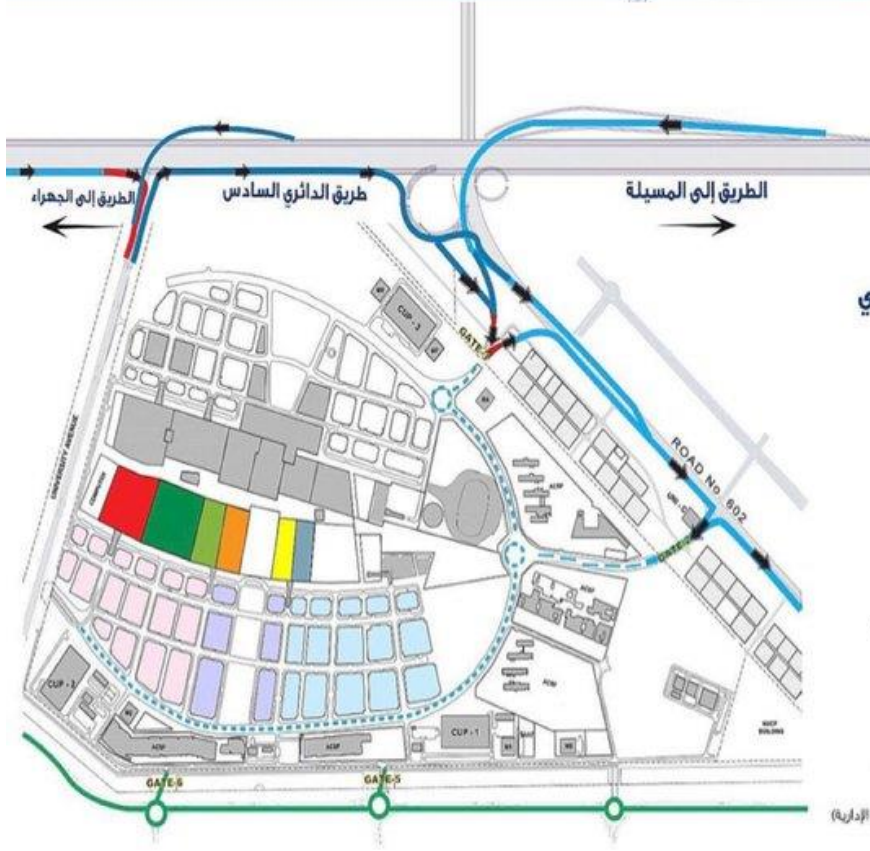

# خريطة توضح كيفية الوصول إلى حرم جامعة الكويت (الشدادية)

## كيفية الوصول إلى الحرم الجامعي

- كلية الآداب
- كلية التربية
- كلية العلوم الإدارية
- كلية العلوم الحياتية
- كلية العلوم
- كلية الهندسة والبتترول
- منطقة المواقف (A) كلية الآداب وكلية التربية
- منطقة المواقف (B) كلية الهندسة - كلية العلوم - كلية العلوم الحياتية - كلية العلوم الإدارية

# خريطة توضح كيفية الوصول إلى حرم جامعة الكويت (الشدادية)

**منطقة المواقف (B)**  
 كلية الهندسة - كلية العلوم  
 - كلية العلوم الحياتية - كلية  
 العلوم الإدارية  
 موقف باص

**كلية العلوم**  
**كلية الهندسة والبتترول**  
**منطقة المواقف (A)**  
 كلية الآداب وكلية التربية